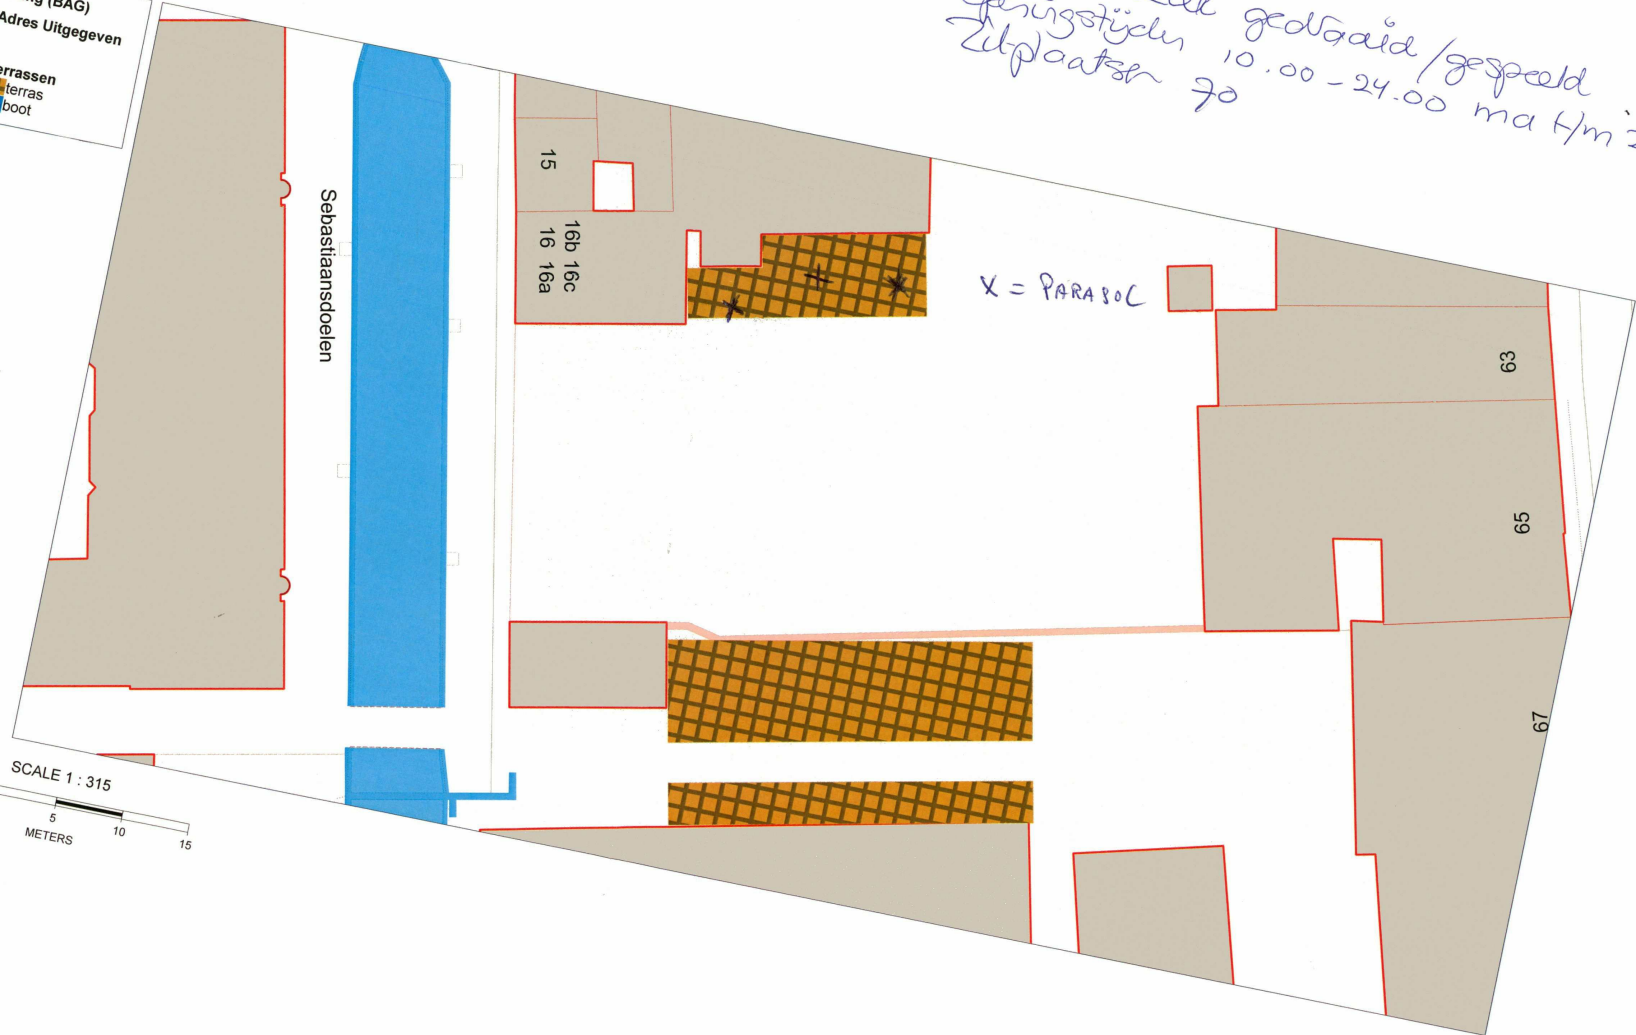

# Leiden

Geen muziek gedraaid / gespeeld  
Opzigsticht 10.00 - 24.00 ma t/m zo  
Zitplaatsen 70

**lumeraanduiding (BAG)**  
Abc Adres Uitgegeven  
lorea

	Terrassen
	terras
	boot

SCALE 1 : 315  
5 0 5 10 15  
METERS