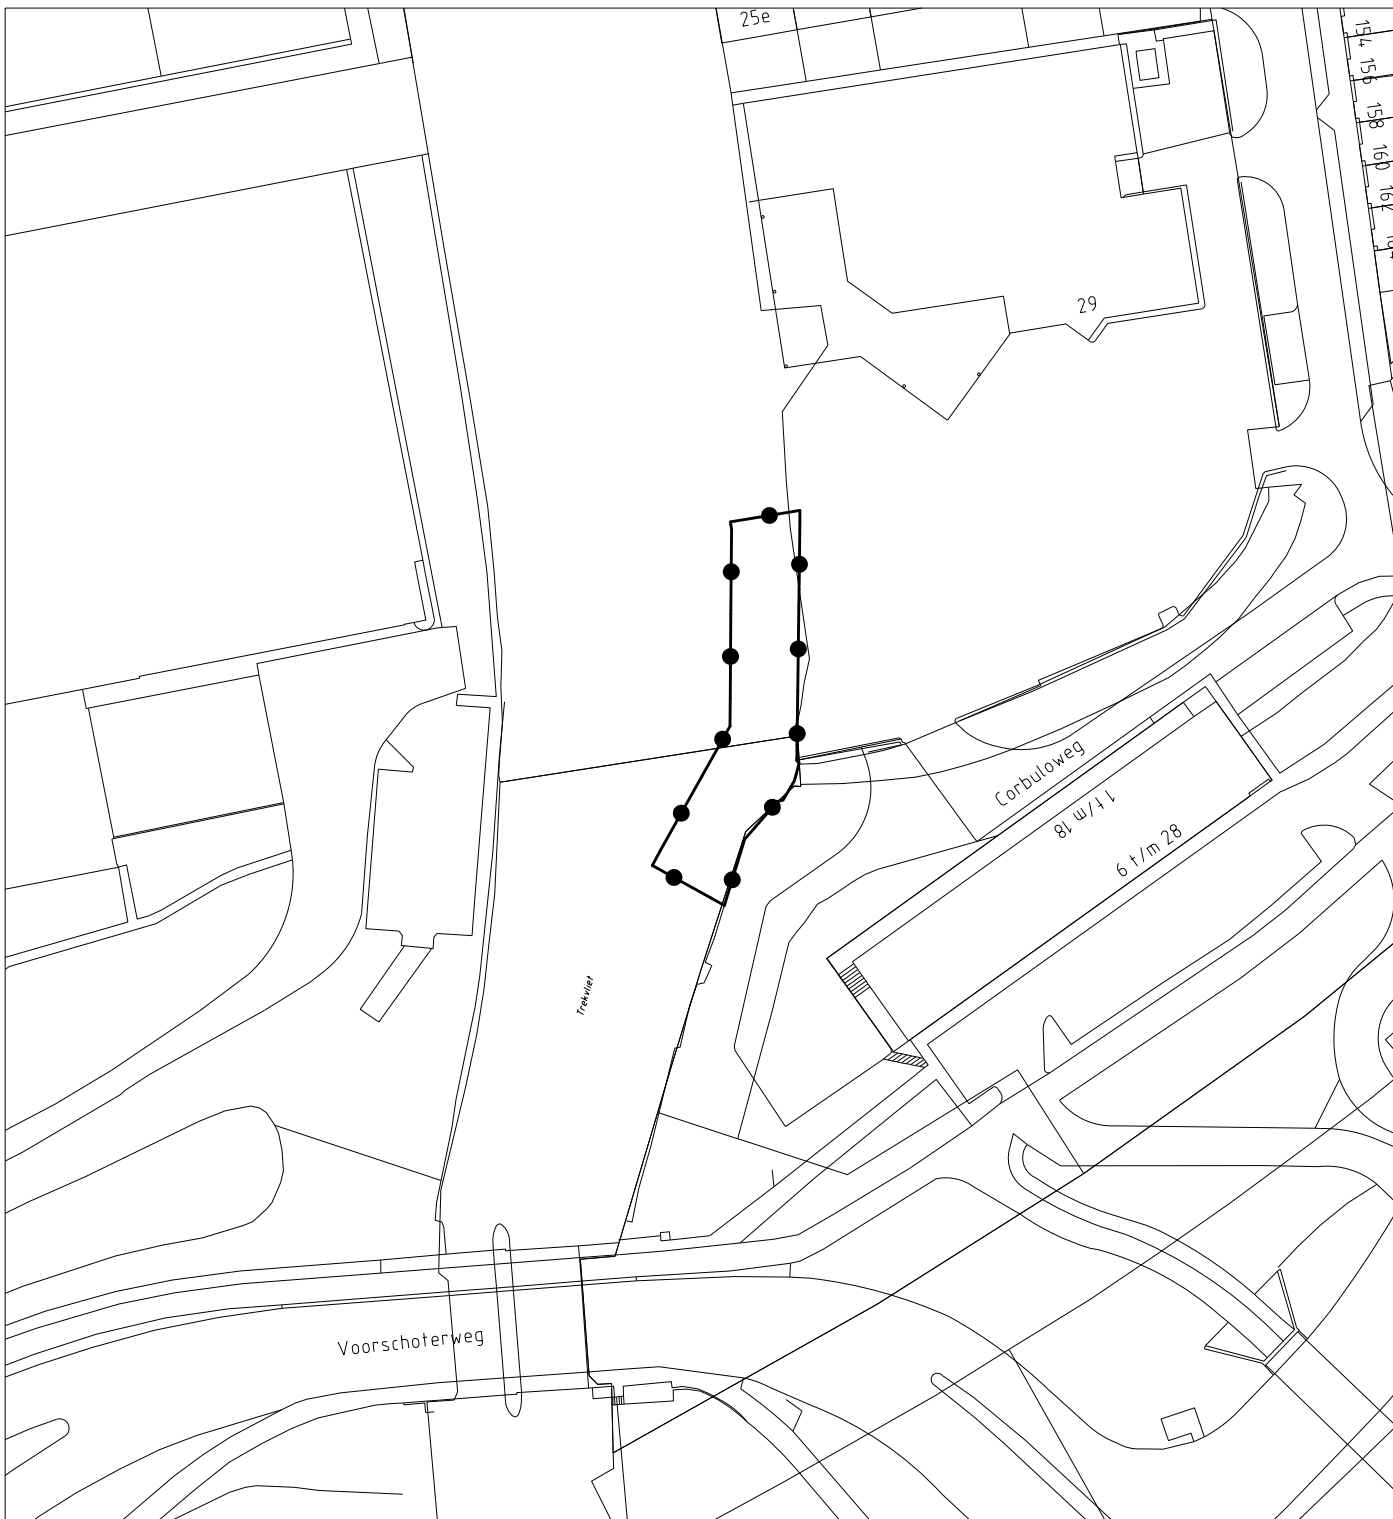

Plancontour OV Corbuloweg

LEGENDA

PLANGEBIED

VERKLARING

Gemeente Leiden
 Omgevingsvergunning
 'Woonschip Corbuloweg'

IDN:	NL.IMRO.0546.OV00003-0201		
Getekend door:	JO	Datum:	24 juni 2013
Vaststelling:	...	Tekeningnummer:	TEK01-0252517-02A
CROONEN ADVISEURS ruimtelijke vormgeving & ordening			
Hoff van Hollantlaan 7 T (073) 523 39 00 KvK 30348217	5243 SR Rosmalen F (073) 523 39 99	Postbus 435 E info@croonen.nl	5240 AK Rosmalen www.croonenadviseurs.nl

A4 schaal 1:1000